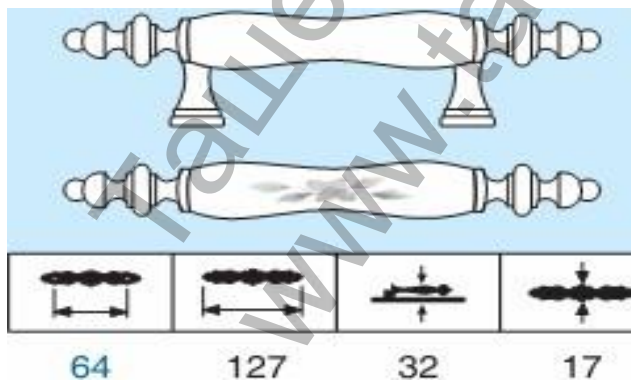

Дръжка Rei мебелна метал и порцелан 127x32x17 мм, стар месинг и напукан порцелан, R 836-64 AB/CR

Продукт: [Дръжка Rei мебелна метал и порцелан 127x32x17 мм, стар месинг и напукан порцелан, R 836-64 AB/CR](#)